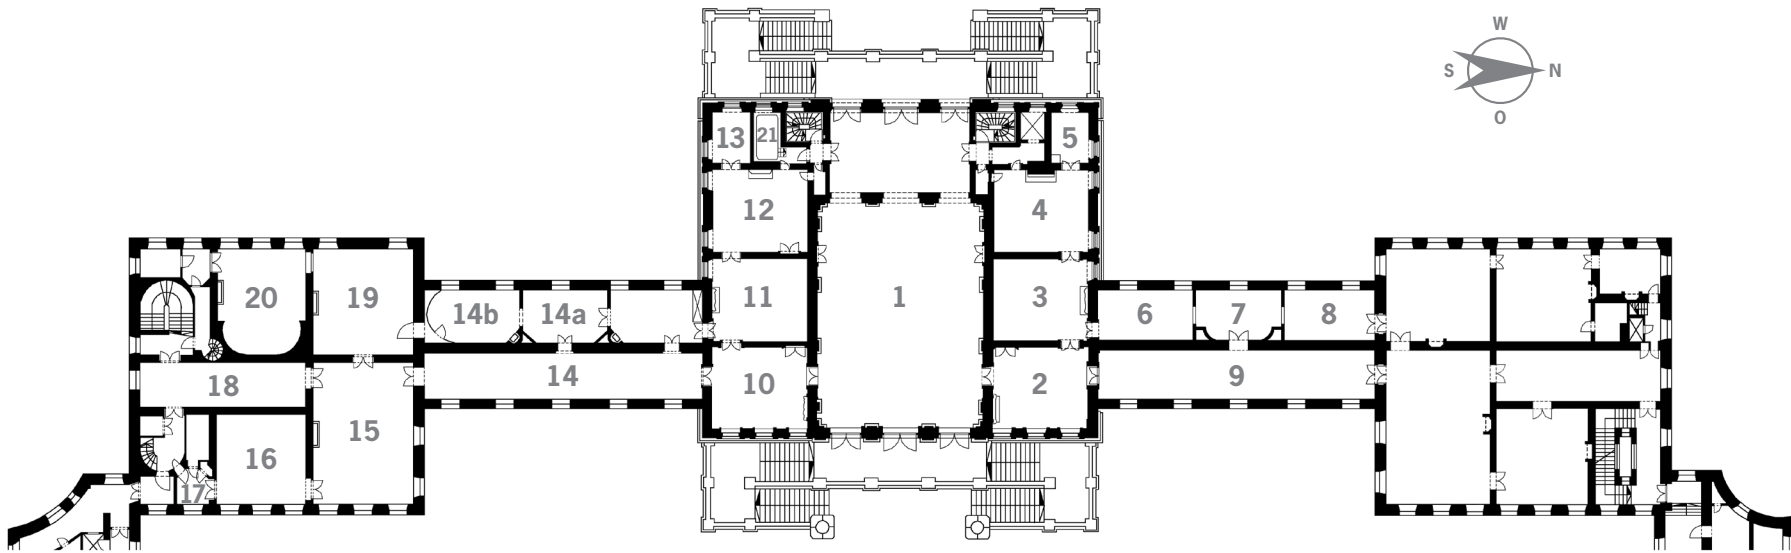

Hauptschloss, Grundriss Obergeschoss

1 Festsaal

Nördliches Appartement

2 Nördliches Salettl

3 Vorzimmer

4 Schlafzimmer

5 Kabinett

Nördliche Karl-Theodor-Zimmer

6 Große Schönheitengalerie Max Emanuels

7 Wappenzimmer

8 Karl-Theodor-Zimmer

9 Nördliche Galerie

Südliches Appartement

10 Südliches Salettl

11 Vorzimmer

12 Schlafzimmer

13 Chinesisches Lackkabinett

14 Südliche Galerie

Südliche Karl-Theodor-Zimmer

14 a Vorzimmer

14 b Schreibkabinett

Appartement der Königin

15 Salon/Schönheitengalerie

König Ludwigs I.